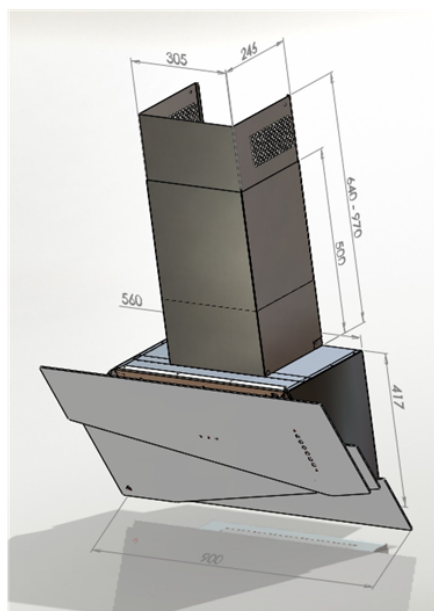

Odsavač šikmý komínový Trio

Black (CDP9001CC)

Výrobce: Ciarko Design

Kód EAN: 5902429924767

Popis

- Barevné provedení: černé sklo + černý matný kov
- Šířka 90 cm
- Vysoce úsporná energetická třída A++
- Tichý, výkonný a spolehlivý inverterový motor
- Bezdotykové ovládání gesty rukou + dálkový ovladač
- 4 stupně intenzity odsávání včetně BOOST
- LED pásek s regulací teploty a intenzity světla a čidlem pohybu pro aktivaci osvětlení
- Výkon od tahu ve standardním režimu: 220 - 520 m³/h (730 m³/h v BOOST)
- Hlučnost ve standardním režimu: 45 - 62 dB(A)
- Roční spotřeba energie 31 kWh/a
- Rozměry (Š x H x V): 900 x 403 x 417 mm, výška komínu 640 - 970 mm

Více informací o produktu:

<https://www.ciarkodesign.cz/product/odsavac-sikmy-kominovy-cdp9001cc>

Technologie

Ovládání gesty rukou

Inverterový motor

LED osvětlení s regulací teploty světla

Senzor přiblížení